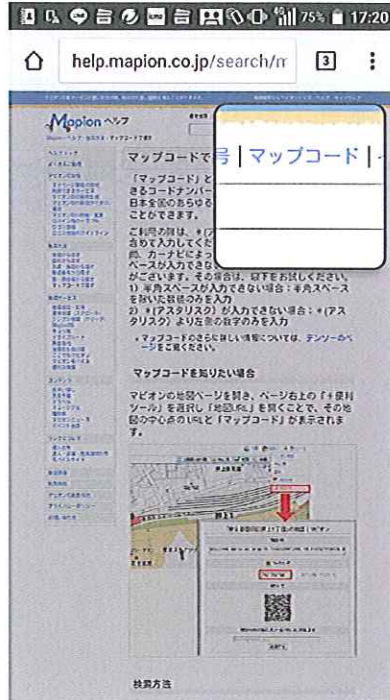

オープンガーデンパスポート map コード検索について

●カーナビをお持ちの方・・・カーナビに map コードを入力

●スマホ利用の方

1. Google で「マップコード 検索」

→上位に「マップコードで探す 検索方法：マピオン ヘルプ・Mapion」が出ます。

2. マピオンのサイトに移動、マップコード検索にする。

3. Map コードを入力